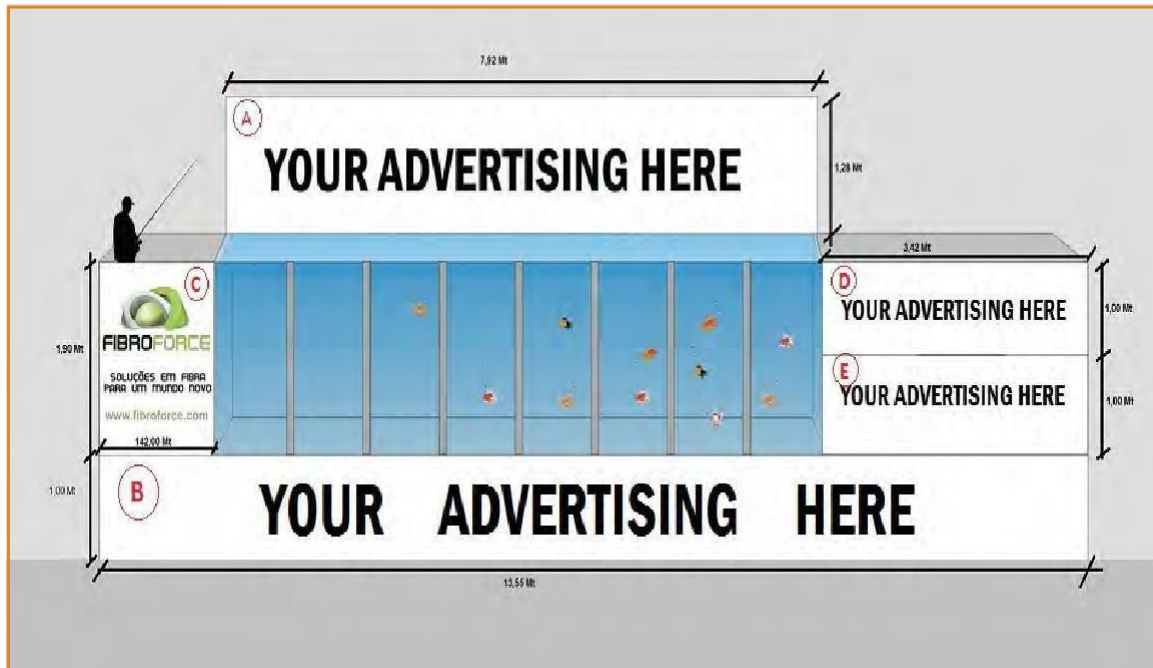

Aquatruck

Die Werbeflächen sollten als blickdichte Planen, rundum geöst ausgeführt sein.

Alle genannten Preise verstehen sich netto zzgl. Umsatzsteuer ohne Herstellung der Werbeflächen.

Insgesamt rund 40 m² Werbeflächen stehen rund um den Truck in folgender Flächenaufteilung zur Verfügung:

A: über dem Aquarium

als Gesamtfläche

1280 x 7920 mm

2.200,00 €

Zwei Einzelflächen

1280 x 2640 mm

zu je 1.200,00 €

B: unter dem Aquarium

als Gesamtfläche

1000 x 13550 mm

2.500,00 €

Zwei Einzelflächen

1000 x 6775 mm

zu je 1.350,00 €

Fünf Einzelflächen

1000 x 2710 mm

zu je 550,00 €

C: links neben Aquarium

1900 x 1420 mm

550,00 €

D+E: rechts neben Aquarium

3420 x 1000 mm

600,00 €